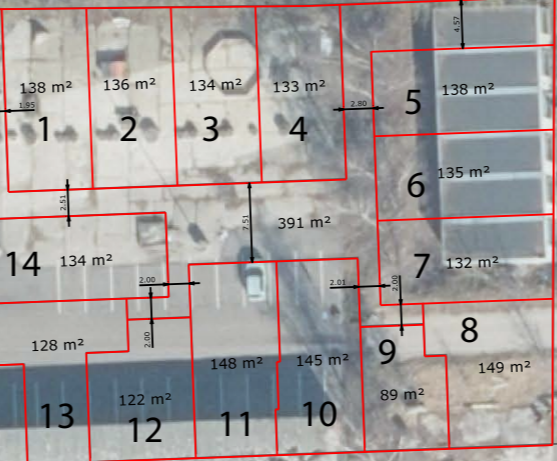

# Urbant Selvbyg i Hal 12-kvarteret

Overblik over 14 grunde i Delområde A

Grund	Samlet byggeret (m <sup>2</sup> )	Samlet grundareal (m <sup>2</sup> )	Antal etager
1	125	138	2
2	125	136	2
3	125	134	2
4	125	133	2
5	175	138	3
6	175	135	3
7	175	132	3
8	200	149	3 1/2
9	175	89	3 1/2
10	175	145	3
11	175	148	3
12	200	122	3 1/2
13	175	128	3 1/2
14	175	134	3

Grund nr. 8 - 13 skal sælges i udbuddet af hensyn til støj.

Grund nr. 8 og 9 samt 12 og 13 kan sammatrikuleres. Derfor er det tilladt at byde på både 8 og 9 eller 12 og 13.

Basgangen gaz

gk

Basgangen gaz

gk