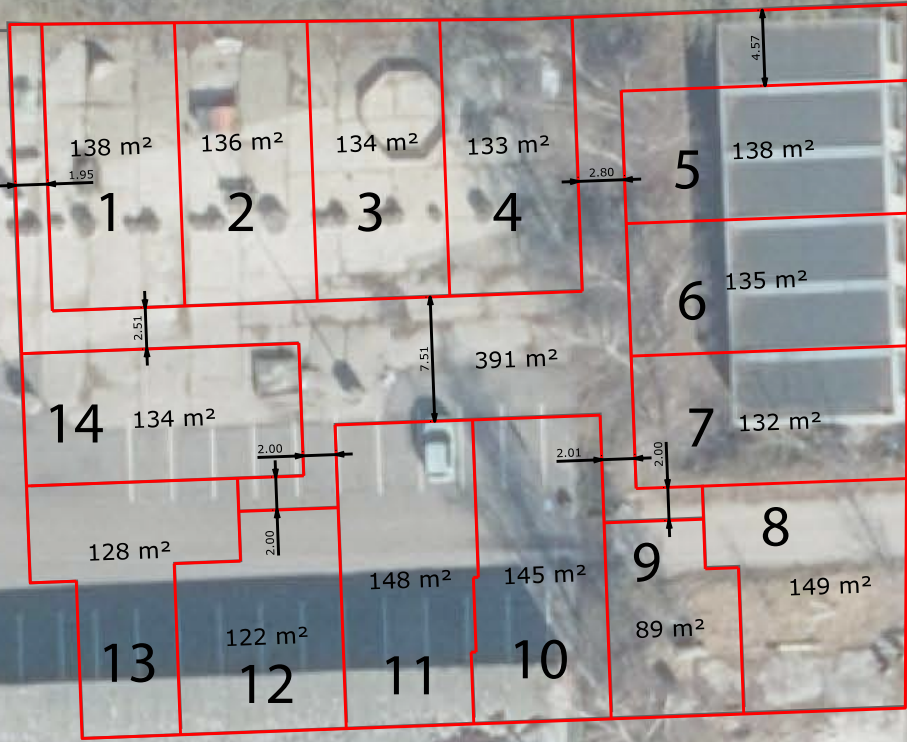

# Urbant Selvbyg i Hal 12-kvarteret

Overblik over 14 grunde i Delområde A

Grund	Samlet byggeret (m <sup>2</sup> )	Samlet grundareal (m <sup>2</sup> )	Antal etager
1	125	138	2
2	125	136	2
3	125	134	2
4	125	133	2
5	175	138	3
6	175	135	3
7	175	132	3
8	200	149	3 1/2
9	175	89	3 1/2
10	175	145	3
11	175	148	3
12	200	122	3 1/2
13	175	128	3 1/2
14	175	134	3

Grund nr. 8 - 13 skal sælges i udbuddet af hensyn til støj.

Grund nr. 8 og 9 samt 12 og 13 kan sammatrikuleres. Derfor er det tilladt at byde på både 8 og 9 eller 12 og 13.

Basgangen gaz

gk

Basgangen gaz

gk

# Hal 11 i Den Grønne Puls

En kvartersplads i Hal 12-kvarteret