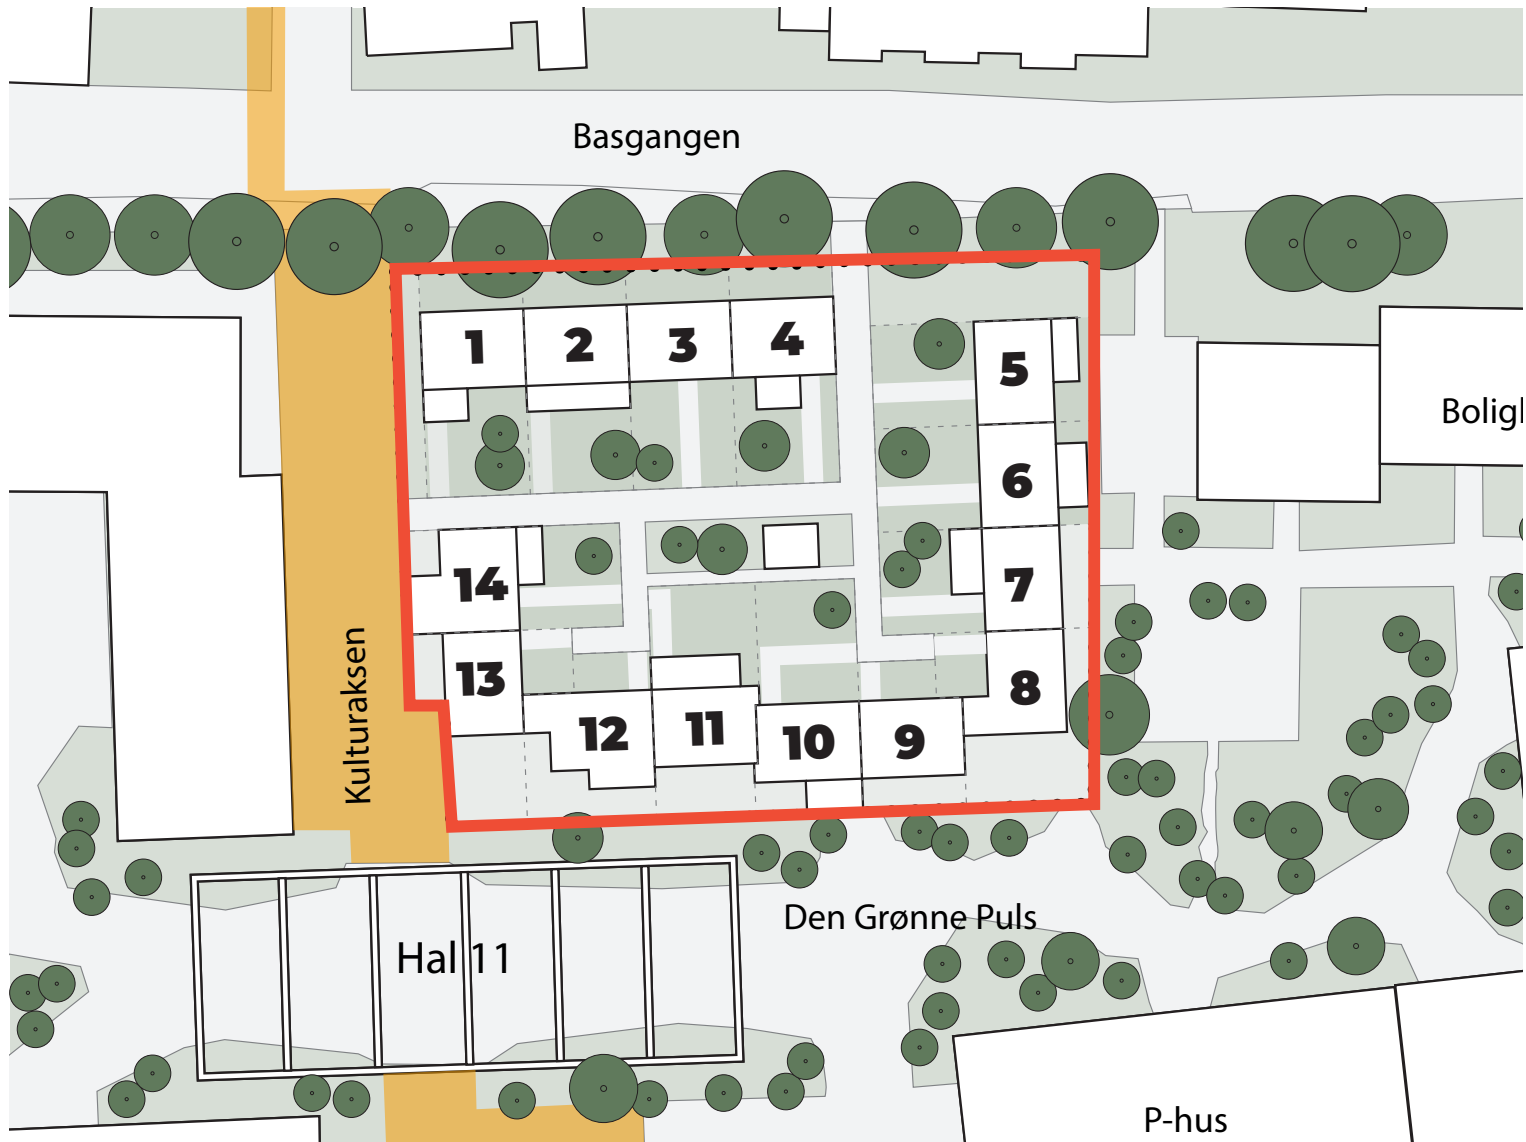

# Urbant Selvbyg i Hal 12-kvarteret

Overblik over 14 grunde i Delområde A

Grund	Samlet byggeret (m <sup>2</sup> )	Samlet grundareal (m <sup>2</sup> )	Antal etager
1	125	138	2
2	125	136	2
3	125	134	2
4	125	133	2
5	175	138	3
6	175	135	3
7	175	132	3
8	200	149	3 1/2
9	175	89	3 1/2
10	175	145	3
11	175	148	3
12	200	122	3 1/2
13	175	128	3 1/2
14	175	134	3

Grund nr. 8 - 13 skal sælges i udbuddet af hensyn til støj.

Grund nr. 8 og 9 samt 12 og 13 kan sammatrikuleres. Derfor er det tilladt at byde på både 8 og 9 eller 12 og 13.

Basgangen gaz

gk

Basgangen gaz

gk

# Hal 11 i Den Grønne Puls

En kvartersplads i Hal 12-kvarteret