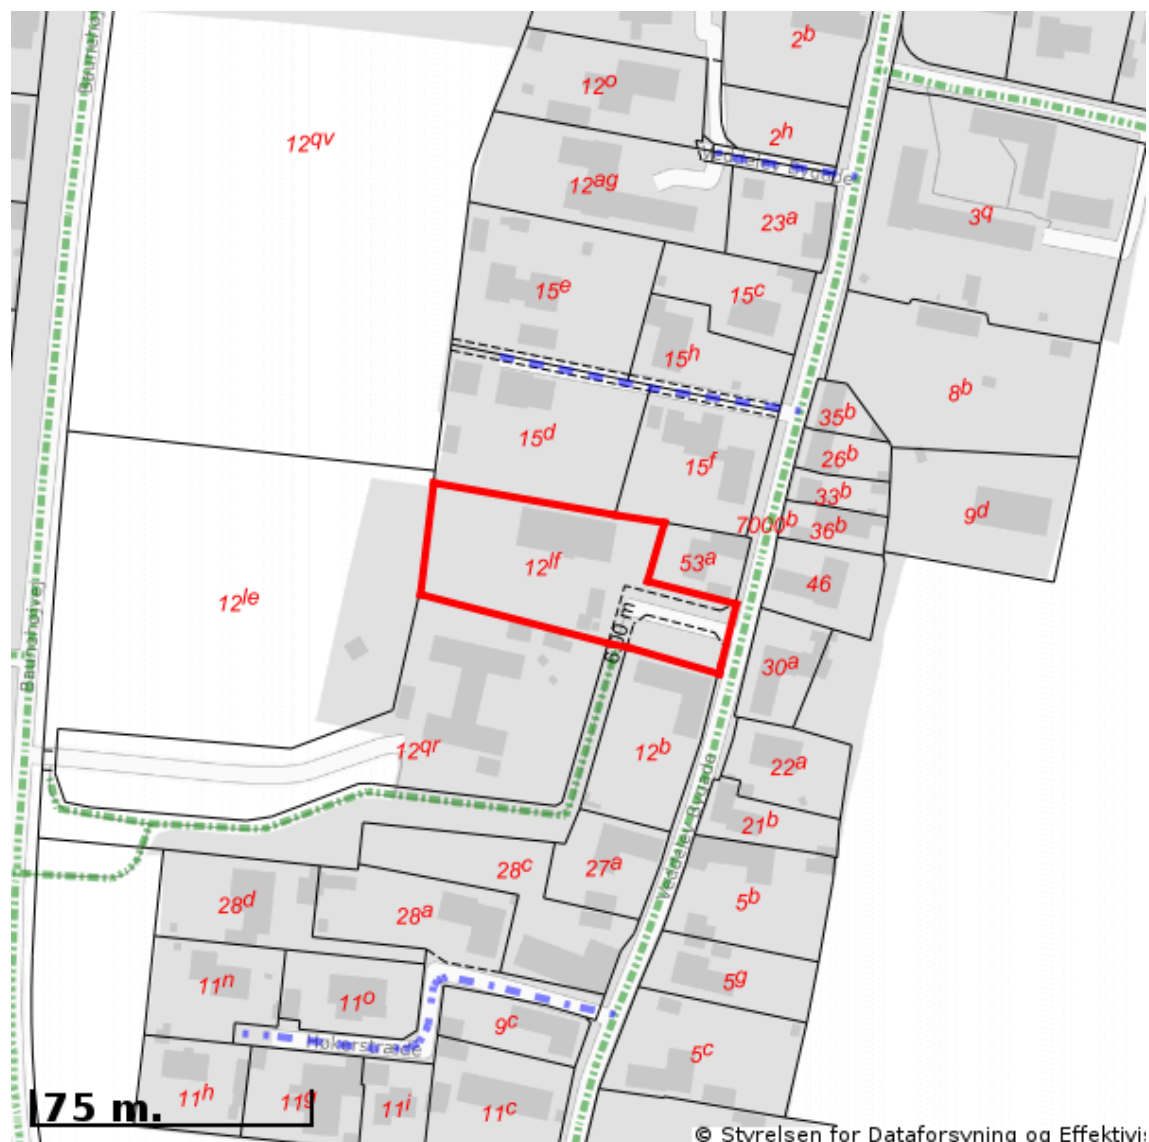

EJENDOMS DATA RAPPORT

Oversigt over vejforsyning

Berørende matr. 12lf Veddelev By, Himmelev
Oplysninger om vejforsyning er indhentet d. 27-08-2024.

Signaturforklaring:

- Offentlig
- - - Privat fælles
- Øvrige (privat/almen/udlagt privat fælles)
- Planlagt nedklassificering
- Matriklens placering

Kortet viser med farvemarkering de veje og stier, som vejmyndigheden har registreret som værende hhv. offentlige, private fælles eller private/almene/udlagte private fælles. Status for veje/stier uden farvemarkering er ikke oplyst. Kontakt kommunen for oplysning om disse.