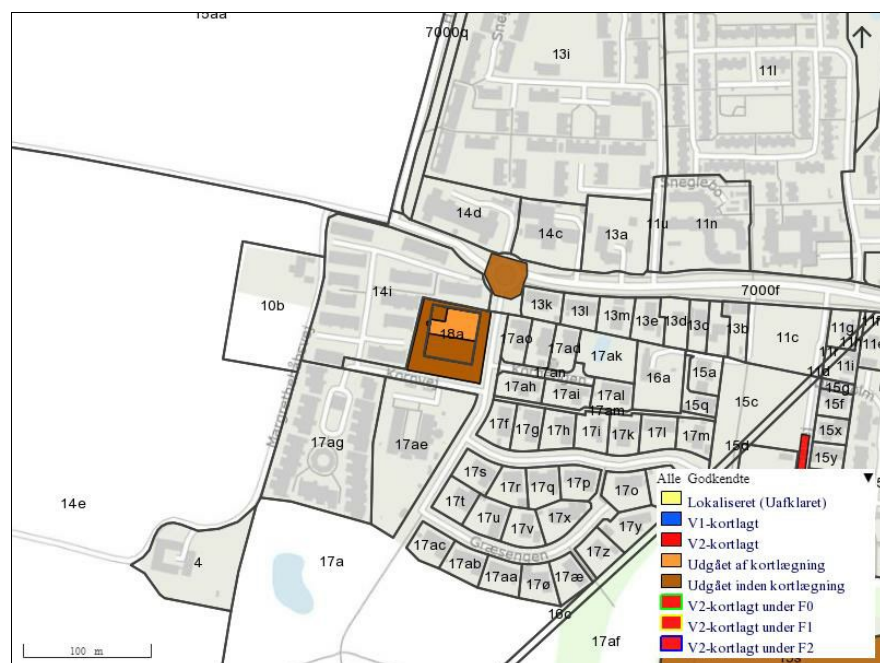

Kortbilag - jordforurening

Lokalitetsnr.: 265-00281

Lokalitetsnavn: Vognmand Asger Brandt

Udskriftdato: 4. september 2024

Detaljeret kort

Oversigtskort

Se bagsiden for adresse(r) og Størrelse af kortlagte arealer

Adresse(r)

- Græsengen 2, 4000 Roskilde ,
- Græsengen 2, 4000 Roskilde

Størrelse af kortlagte arealer (m2)

Matrikel	Udgået af kortlægning	Udgået inden kortlægning
18a, Skyttemarken, Roskilde Jorder	725	849
17a, Skyttemarken, Roskilde Jorder	7	1658