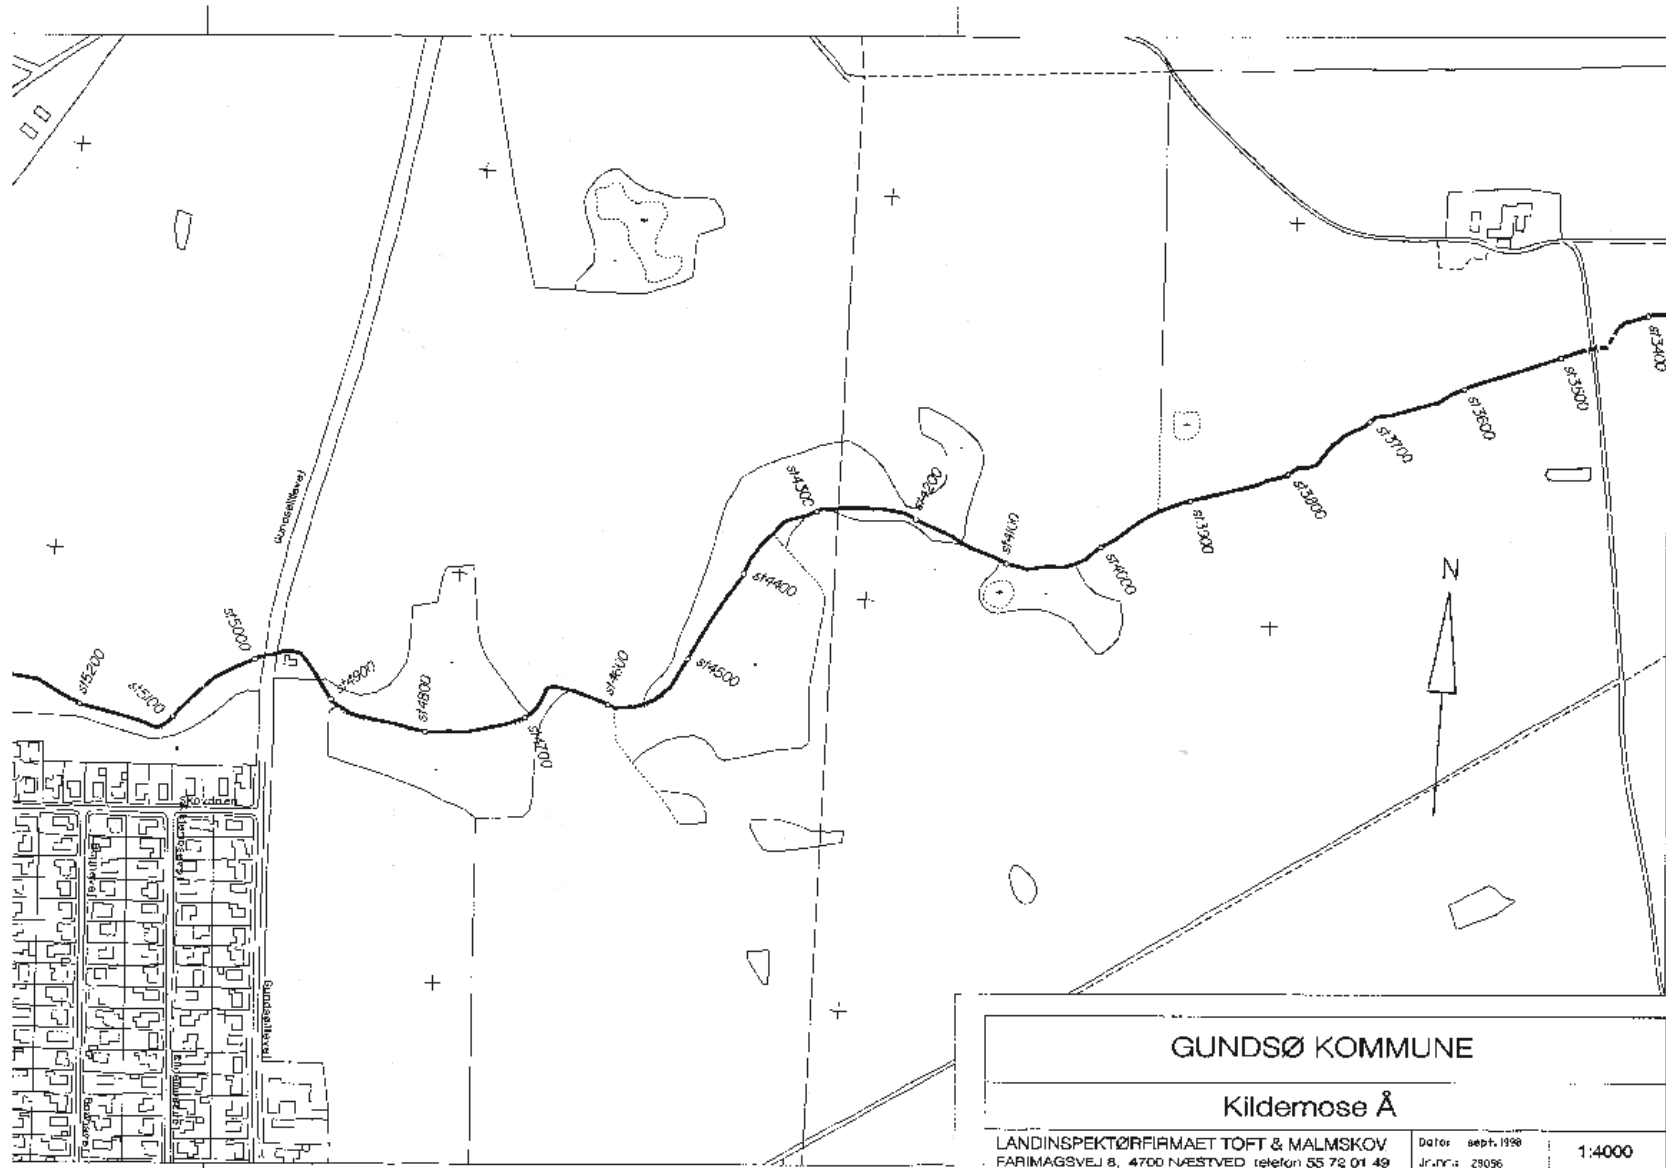

GUNDSØ KOMMUNE

Kildemose Å

LANDINSPEKTØRFIRMAET TOFT & MALMSKOV  
 FAHIMAGSVEJ 8, 4700 NÆSTVED telefon 55 72 01 49

Dato: dec. 1998  
 Jr.nr.: 29098

1:4000

<b>GUNDSØ KOMMUNE</b>		
<b>Kildemose Å</b>		
LANDINSPEKTØRFIRMAET TOFT & MALMSKOV FARIMAGSVEJ 8, 4700 NESTVED telefon 55 72 01 49	Dato: sept. 1998 Jr.nr.: 29056	1:4000