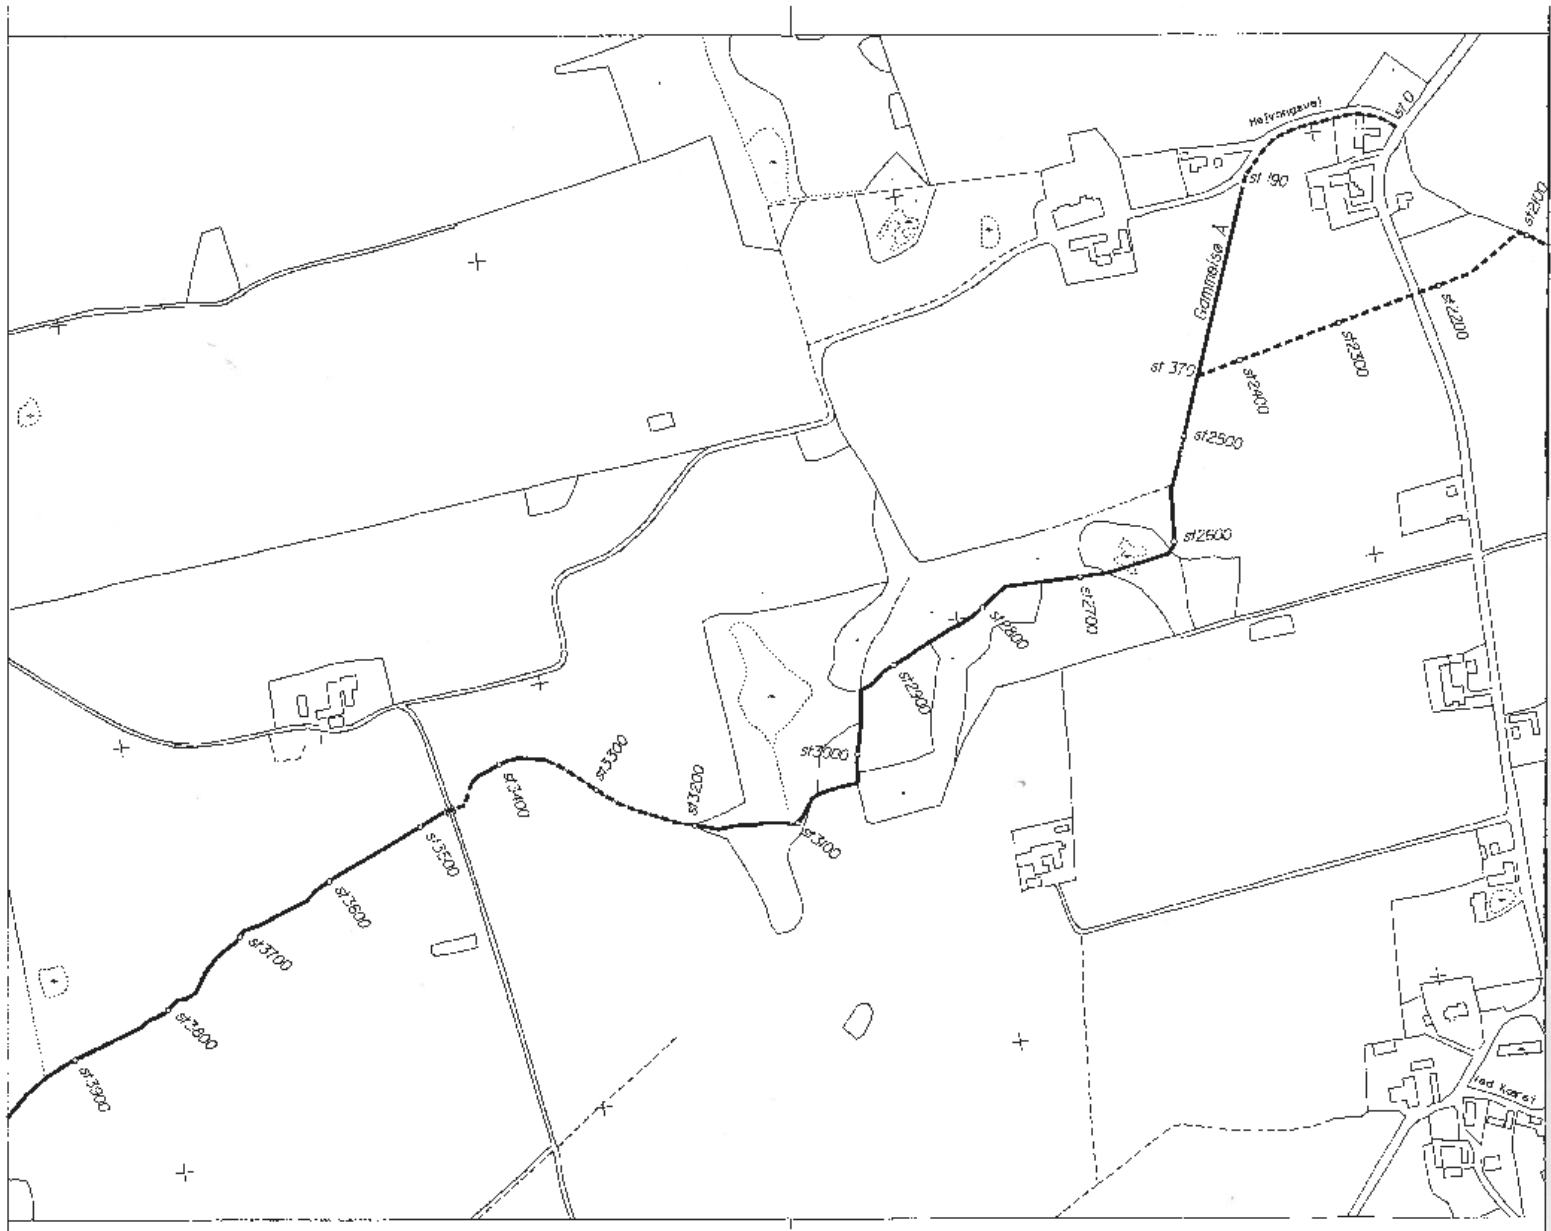

GUNDSØ KOMMUNE

Kildemose Å

LANDINSPEKTØRFIRMAET TOFT & MALMSKOV  
 FAHIMAGSVEJ 8, 4700 NÆSTVED telefon 55 72 01 49

Dato: dec. 1998  
 Jr.nr.: 29098

1:4000

<b>GUNDSØ KOMMUNE</b>		
<b>Kildemose Å</b>		
LANDINSPEKTØRFIRMAET TOFT & MALMSKOV FARIMAGSVEJ 8, 4700 NESTVED telefon 55 72 01 49	Dato: sept. 1998 Jr.nr.: 29056	1:4000