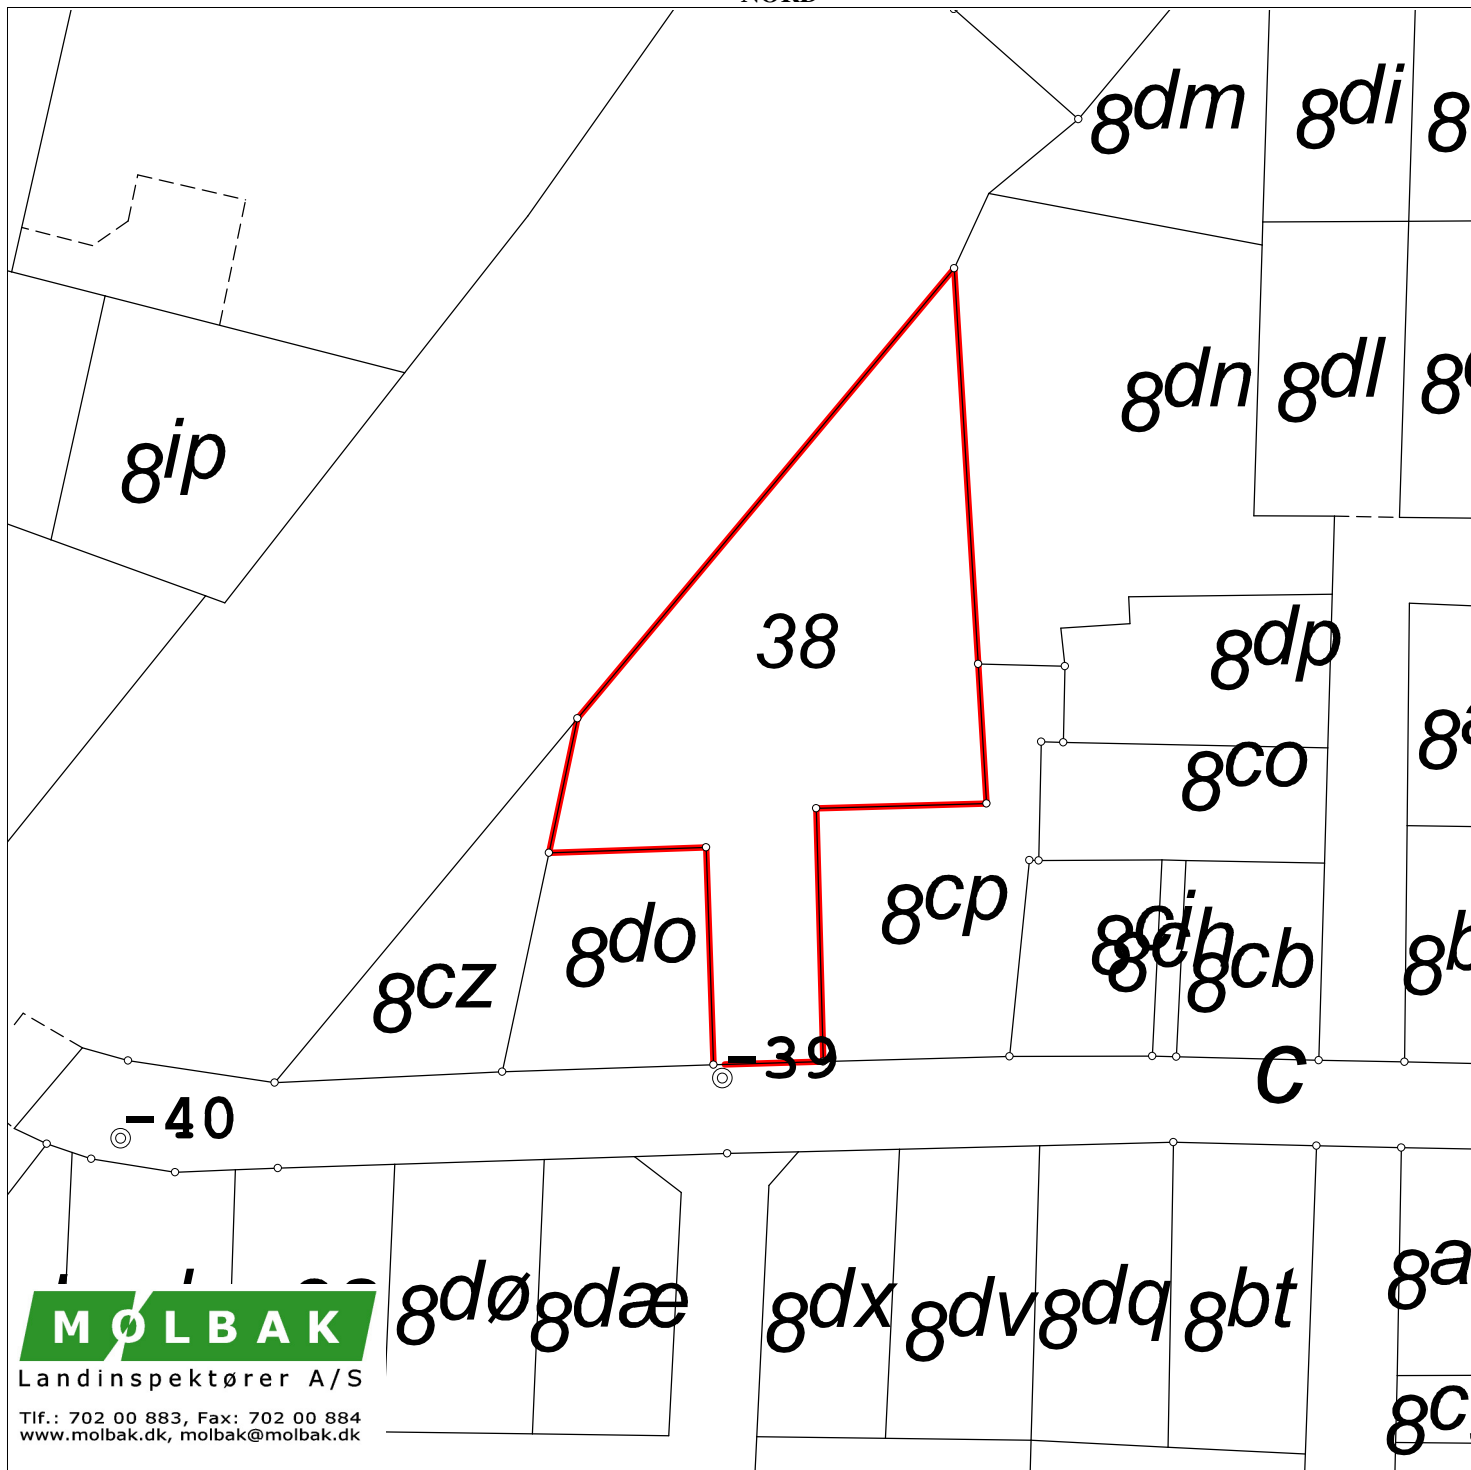

NORD

MOLBAK

Landinspektører A/S

Tlf.: 702 00 883, Fax: 702 00 884
www.molbak.dk, molbak@molbak.dk

Kort & Matrikelstyrelsen © Copyright

Matr.nr.: 38

Viby By, Syv

Roskilde Kommune

Region Sjælland

Areal beregnet efter opmåling: 2841 m²

Kortet er i overensstemmelse med
registreringen i matriklen

Udfærdiget i marts 2014 i anledning af udstykning

Jesper Bach Stisen

Landinspektør

Dato: 12. marts 2014

Målforshold: 1:1000

Landinspektør j.nr.: 132225