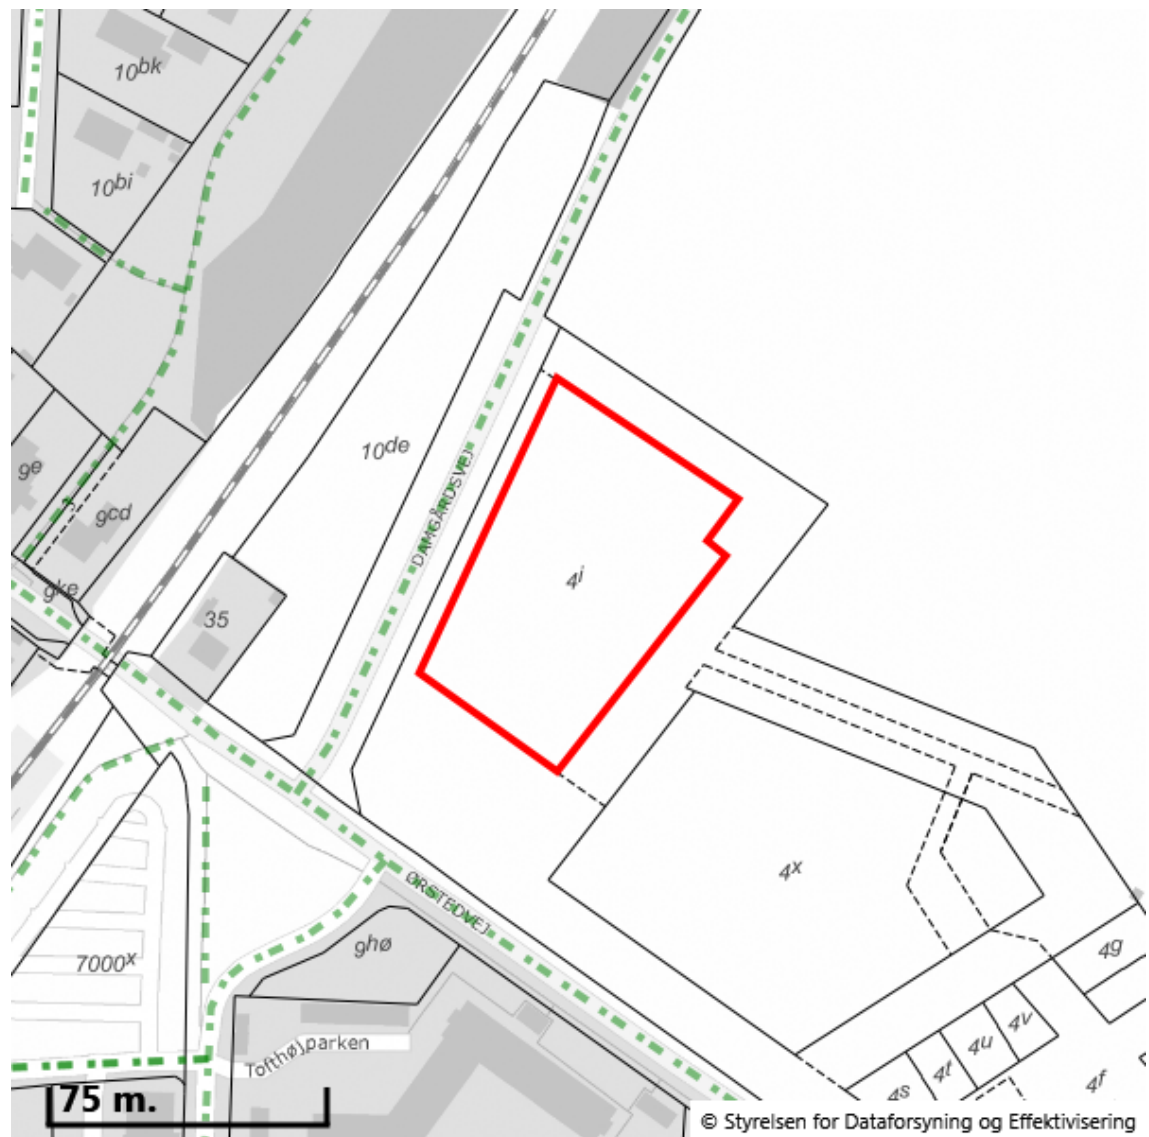

EJENDOMS DATA RAPPORT

Kort over vejforsyning

Vejforsyning omkring matr.nr. 4i, Viby By, Syv

Oplysninger om vejforsyning er indhentet d. 11. februar 2019.

Signaturforklaring vedr. vej-/stistatus:

- Offentlig
- - - Privat fælles
- Øvrige (privat/almen/udlagt privat fælles)
- Planlagt nedklassificering
- Matrikelnummer