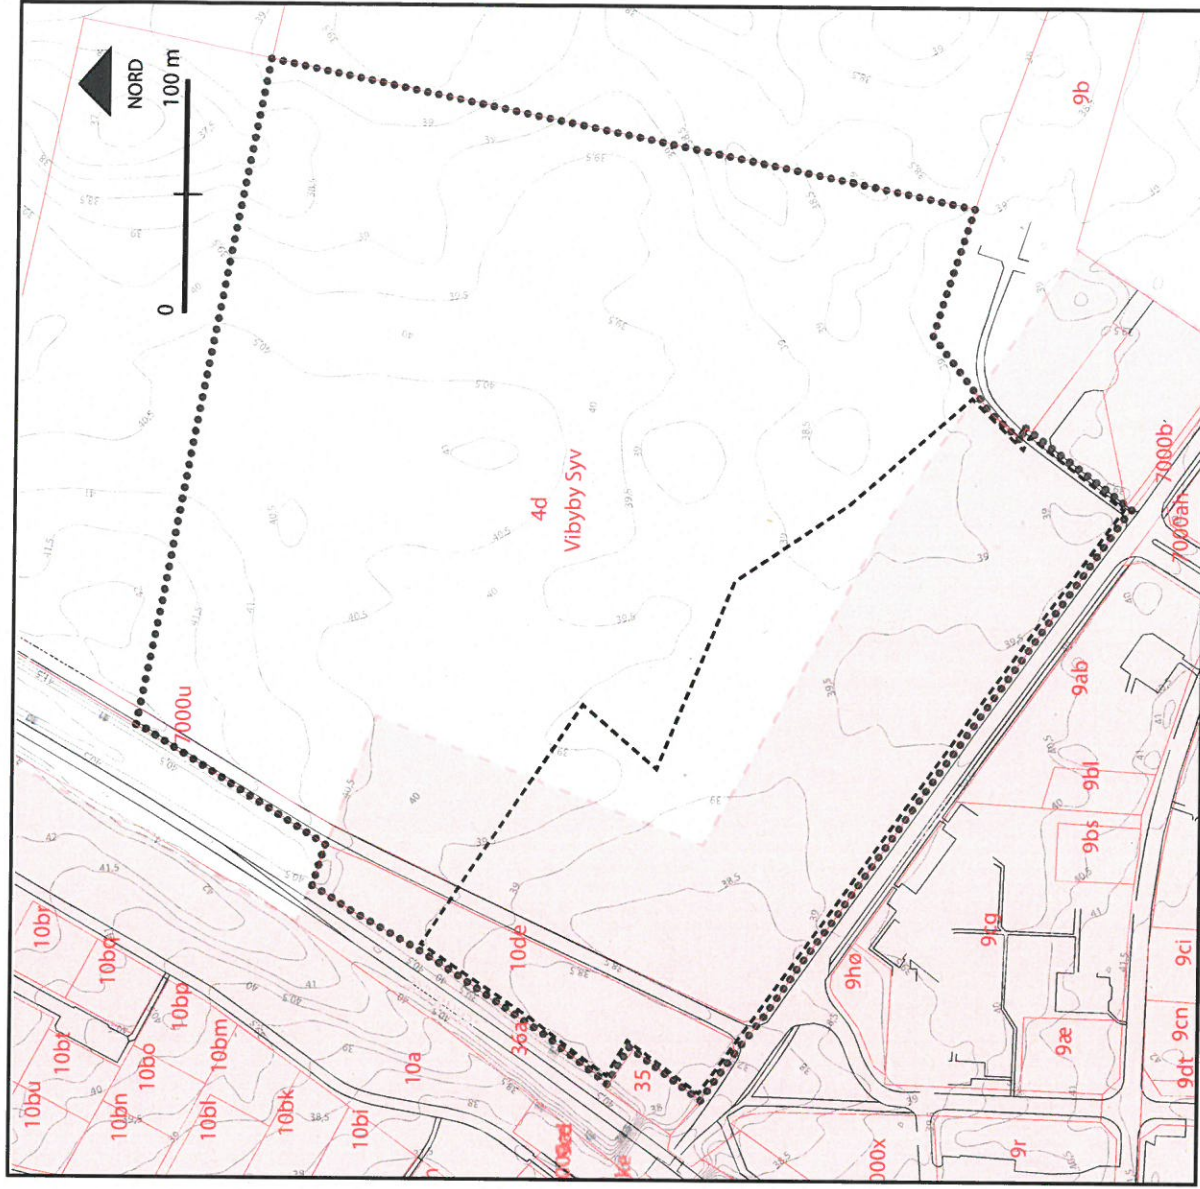

SIGNATURER:

-  Lokalplangrænse
-  Område for detaljeret lokalplan
-  Matrikelskel
-  4d
-  Byzone
-  Højdekurver

NOTE: Nærværende oversigtsplan er identisk med kortbilag 1 i Lokalplan 637 for Skousbo.

SKOUSBO; VIBY
OVERSIGT OVER HELE FORENINGENS OMRÅDE
JANUAR 2017
ROSKILDE KOMMUNE