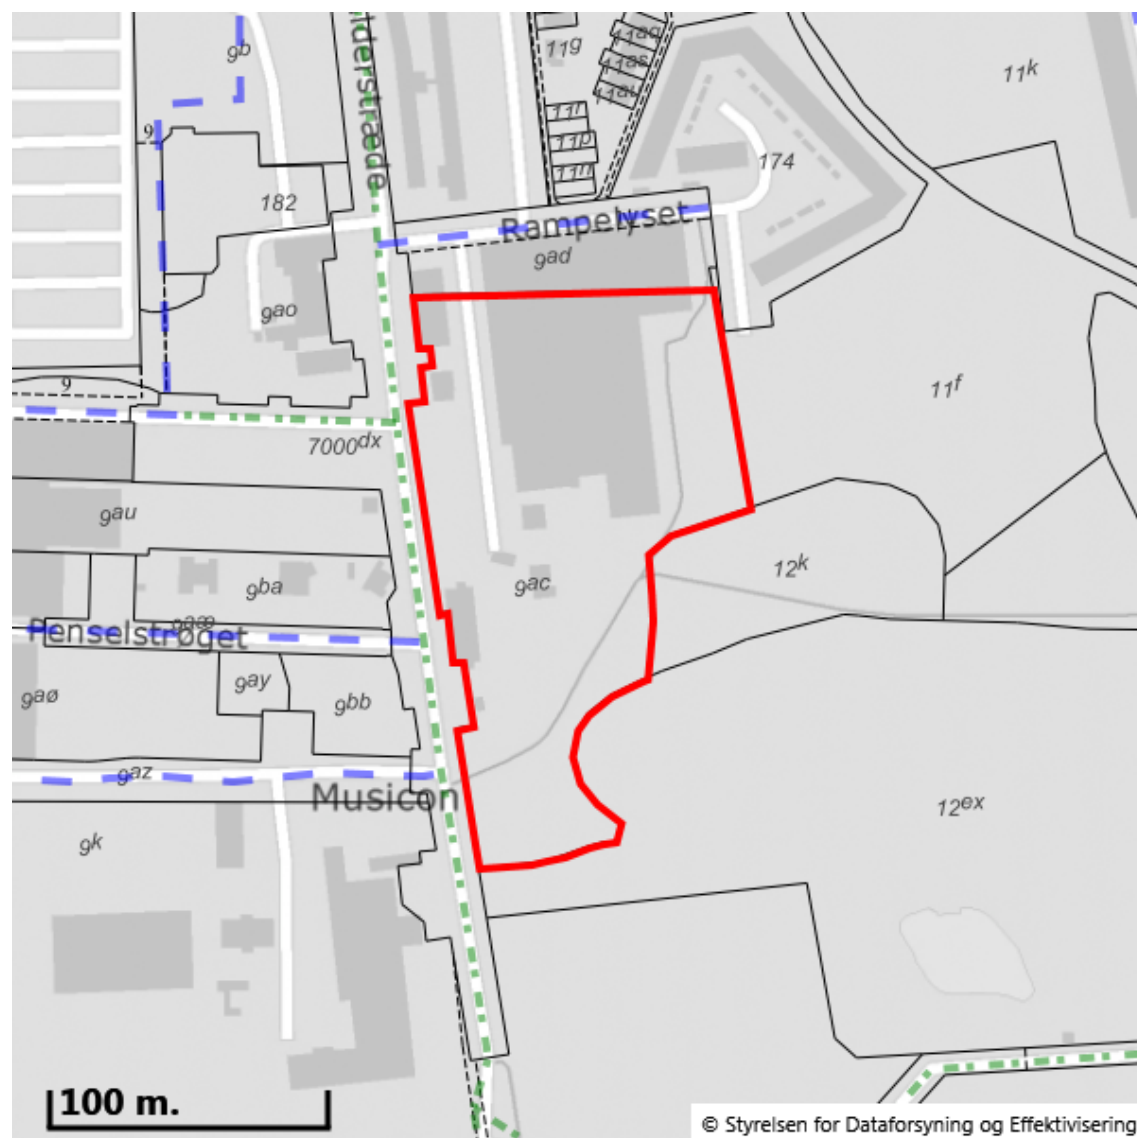

EJENDOMS DATA RAPPORT

Kort over vejforsyning

Vejforsyning omkring matr.nr. 9ac, Vestermarken, Roskilde Jorder

Oplysninger om vejforsyning er indhentet d. 15. oktober 2018.

Signaturforklaring vedr. vej-/stistatus:

- - - - - Offentlig
- - - - - Privat fælles
- Øvrige (privat/almen/udlagt privat fælles)
- Planlagt nedklassificering
- Matrikelnummer

Kortet viser med farvemarkering de veje og stier, som vejmyndigheden har registreret som værende hhv. offentlige, private fælles eller private/almene/udlagte private fælles. Status for veje/stier uden farvemarkering er ikke oplyst. Kontakt kommunen for oplysning om disse.