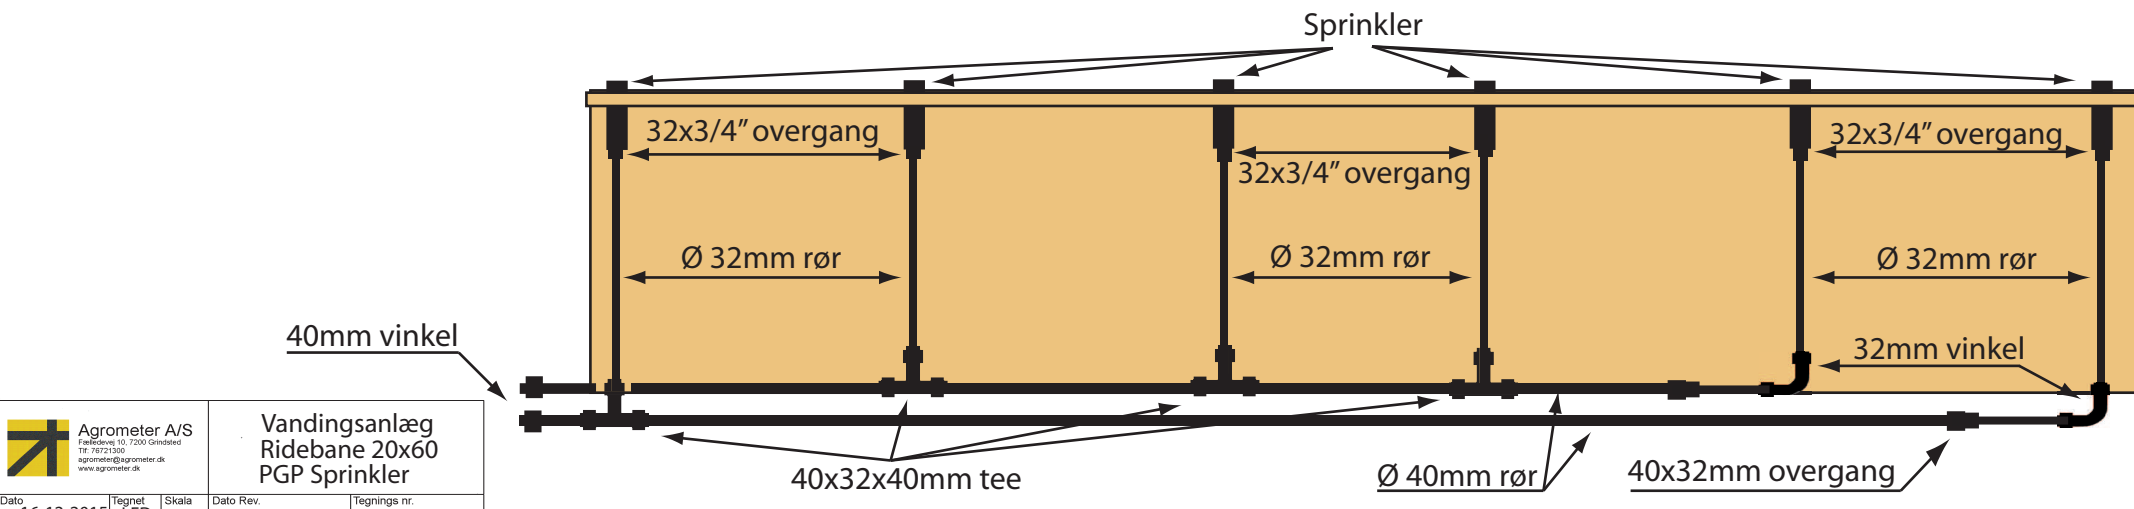

 <b>Agrometer A/S</b> <small>Fødselsvej 10, 7200 Grindsted          Tlf 78721300          agrometer@agrometer.dk          www.agrometer.dk</small>		<b>Vandingsanlæg          Ridebane 20x60          PGP Sprinkler</b>	
Dato	Tegnet	Skala	Dato Rev.
16-12-2015	LFD		
Tegnings nr.			