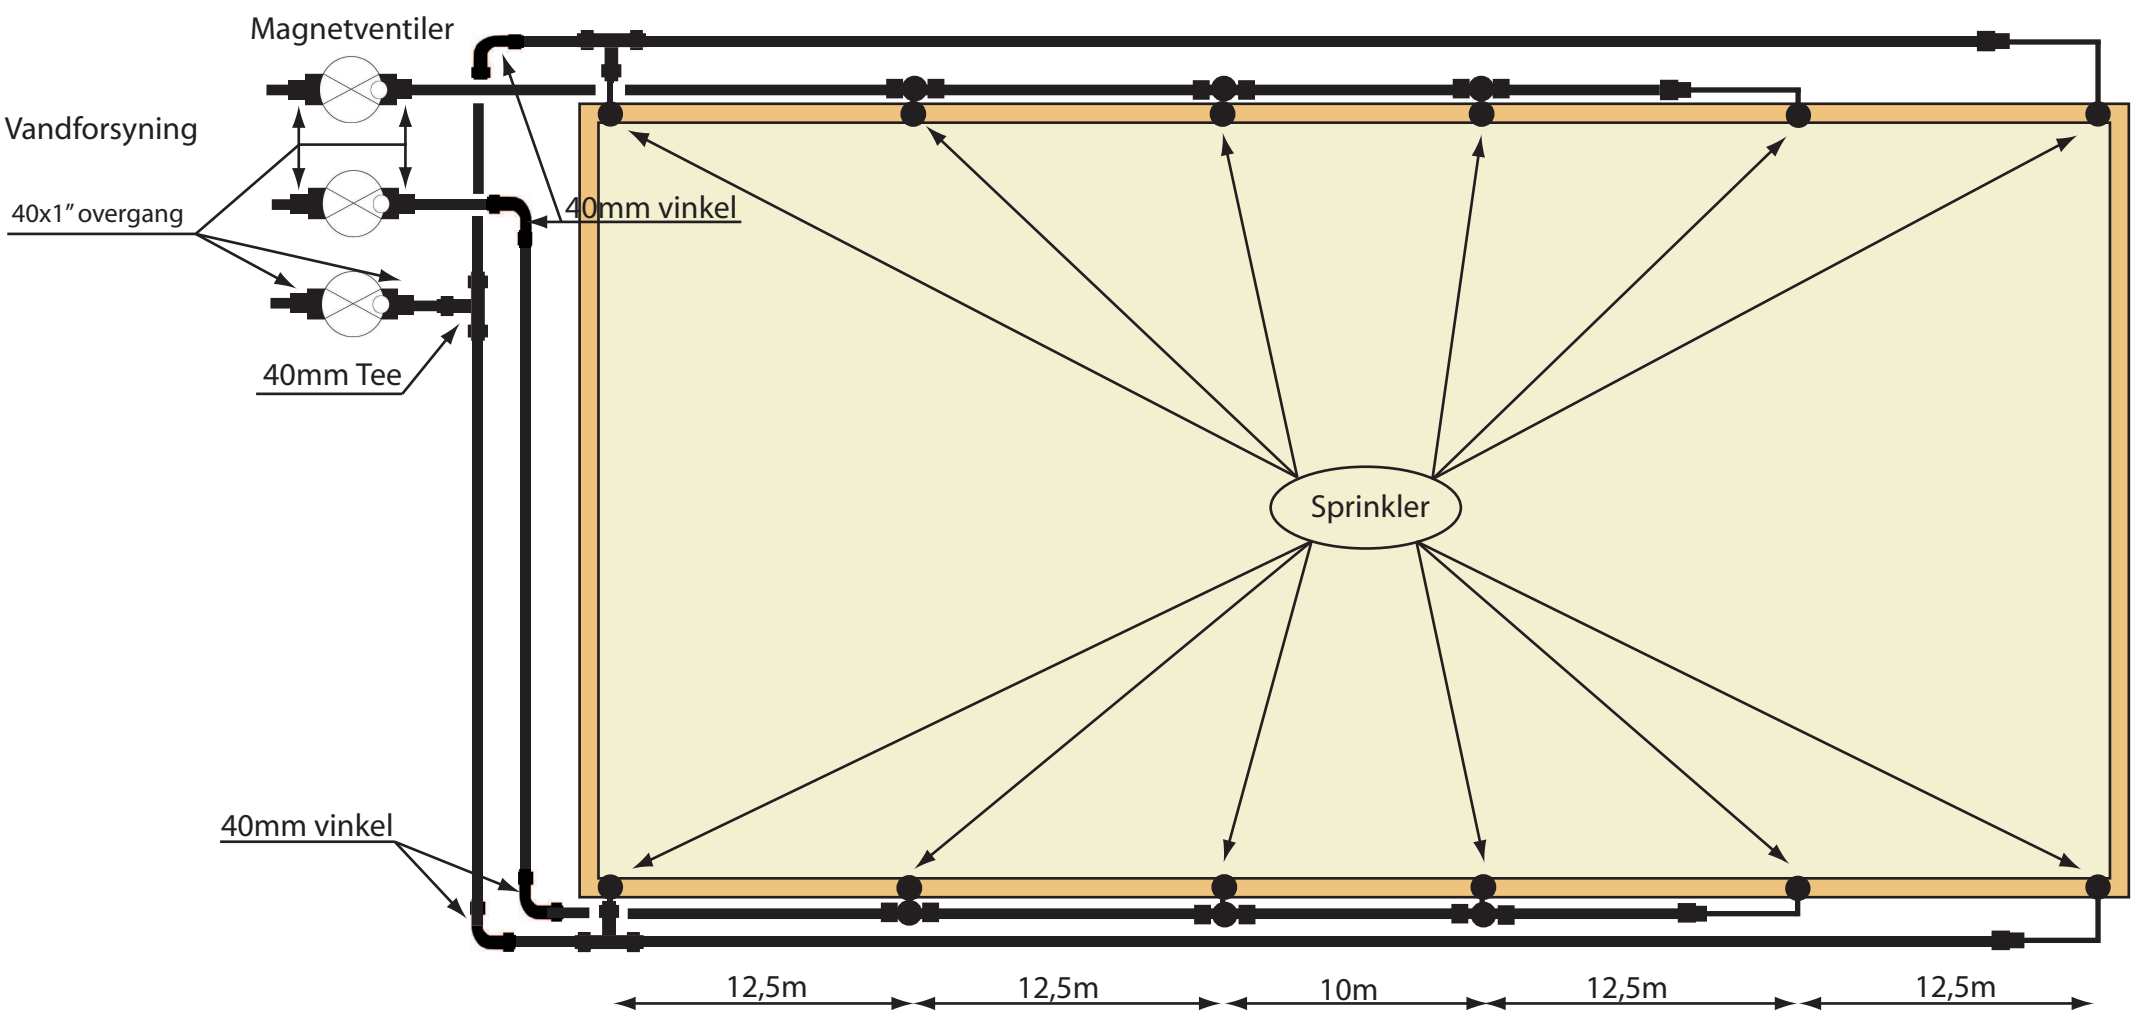

 <b>Agrometer A/S</b> <small>Fødselsvej 10, 7200 Grindsted          Tlf 78721300          agrometer@agrometer.dk          www.agrometer.dk</small>		<b>Vandingsanlæg          Ridebane 20x60          PGP Sprinkler</b>	
Dato	Tegnet	Skala	Dato Rev.
16-12-2015	LFD		
Tegnings nr.			