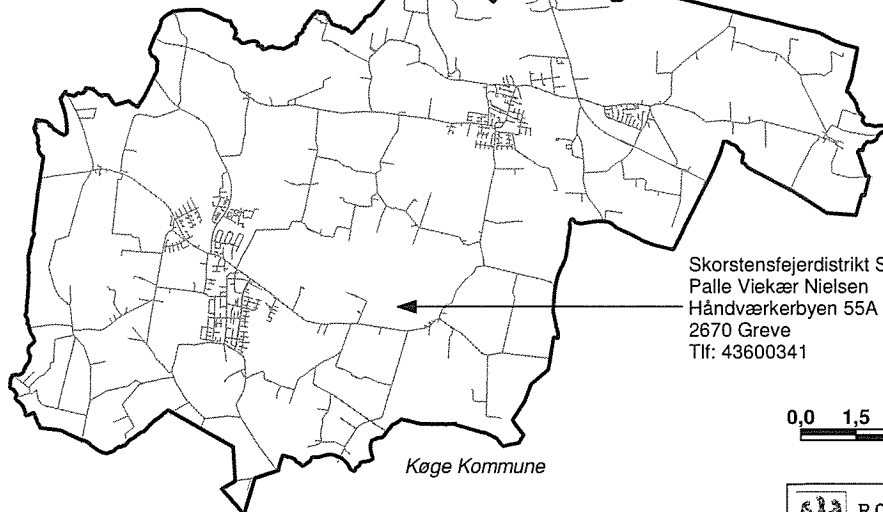

Egedal Kommune

Høje Tåstrup Kommune

Skorstensfejderdistrikt Midt  
 Ole Jeppesen  
 Svendsvej 7  
 4000 Roskilde  
 Tlf: 46365263

Lejre Kommune

Greve Kommune

Solrød Kommune

Skorstensfejderdistrikt Syd  
 Palle Viékær Nielsen  
 Håndværkerbyen 55A  
 2670 Greve  
 Tlf: 43600341

Køge Kommune