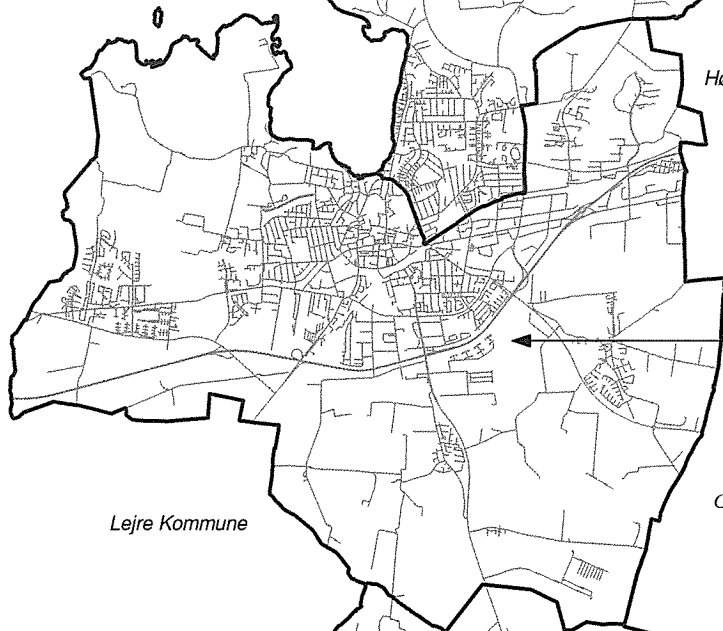

Skorstensfejderdistrikt Midt  
 Ole Jeppesen  
 Svendsvej 7  
 4000 Roskilde  
 Tlf: 46365263

Frederikssund Kommune

Skorstensfejderdistrikt Nord  
 Leif Nielsen  
 Langdyssevej 6, Gundsømagle  
 4000 Roskilde  
 Tlf: 46731632

Egedal Kommune

Høje Tåstrup Kommune

Skorstensfejderdistrikt Midt  
 Ole Jeppesen  
 Svendsvej 7  
 4000 Roskilde  
 Tlf: 46365263

Lejre Kommune

Greve Kommune

Solrød Kommune

Skorstensfejderdistrikt Syd  
 Palle Viékær Nielsen  
 Håndværkerbyen 55A  
 2670 Greve  
 Tlf: 43600341

Køge Kommune