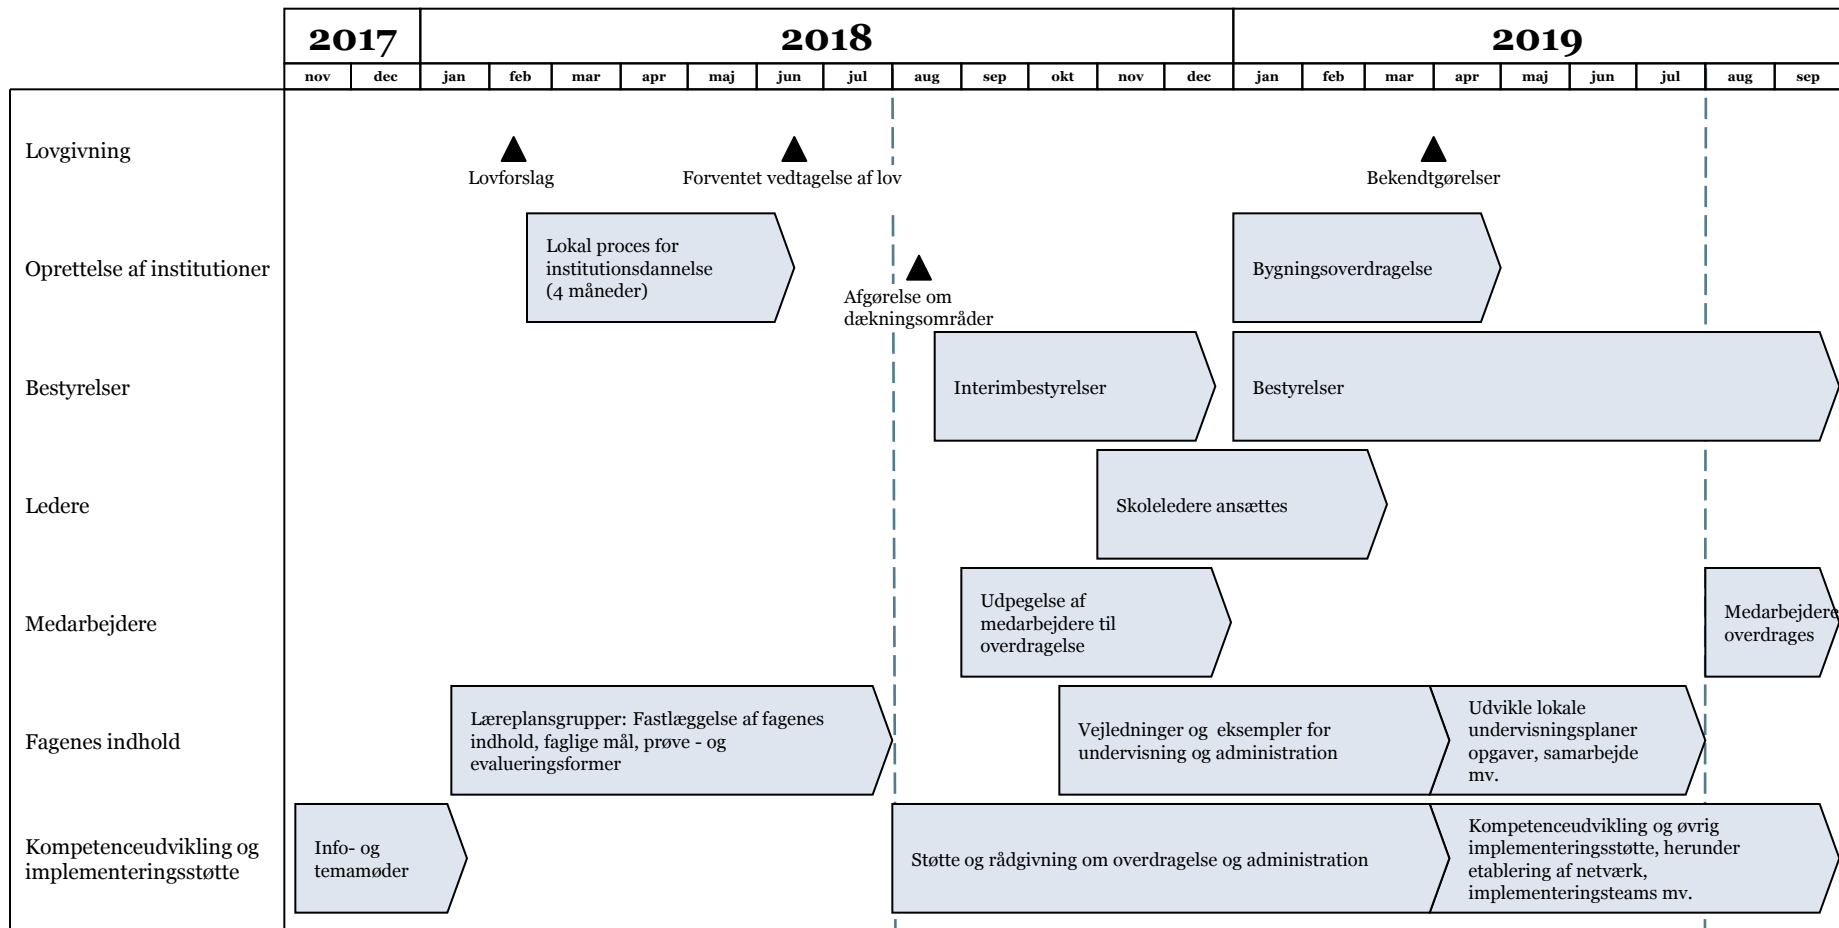

Tidsplan for implementering af FGU

Tidsplanen er vejledende. De præcise datoer bliver udmeldt på uvm.dk

UNDERVISNINGS
MINISTERIET

Institutioner oprettes

Elevstart