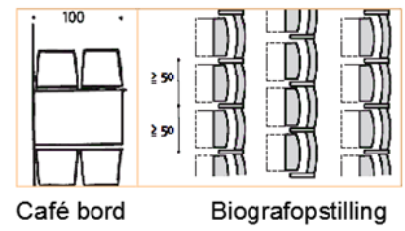

Tilskuerpladser ved 75 cm pr. person

	1 rk.	2 rk. ved facade
●●	106	106 faste pladser
●●	113	175 flytbare pladser
	219	281 pladser i alt

281 pladser i alt
 ●● + 62 i cafe og tørcafé
343 pladser i alt med café + evt. stående

- faste pladser tribune
- flytbare stole
- ekstra stole café

Vejledende arealkrav jf. HFB og Neufert

1 række 62 flytbare
 2 række 62 flytbare