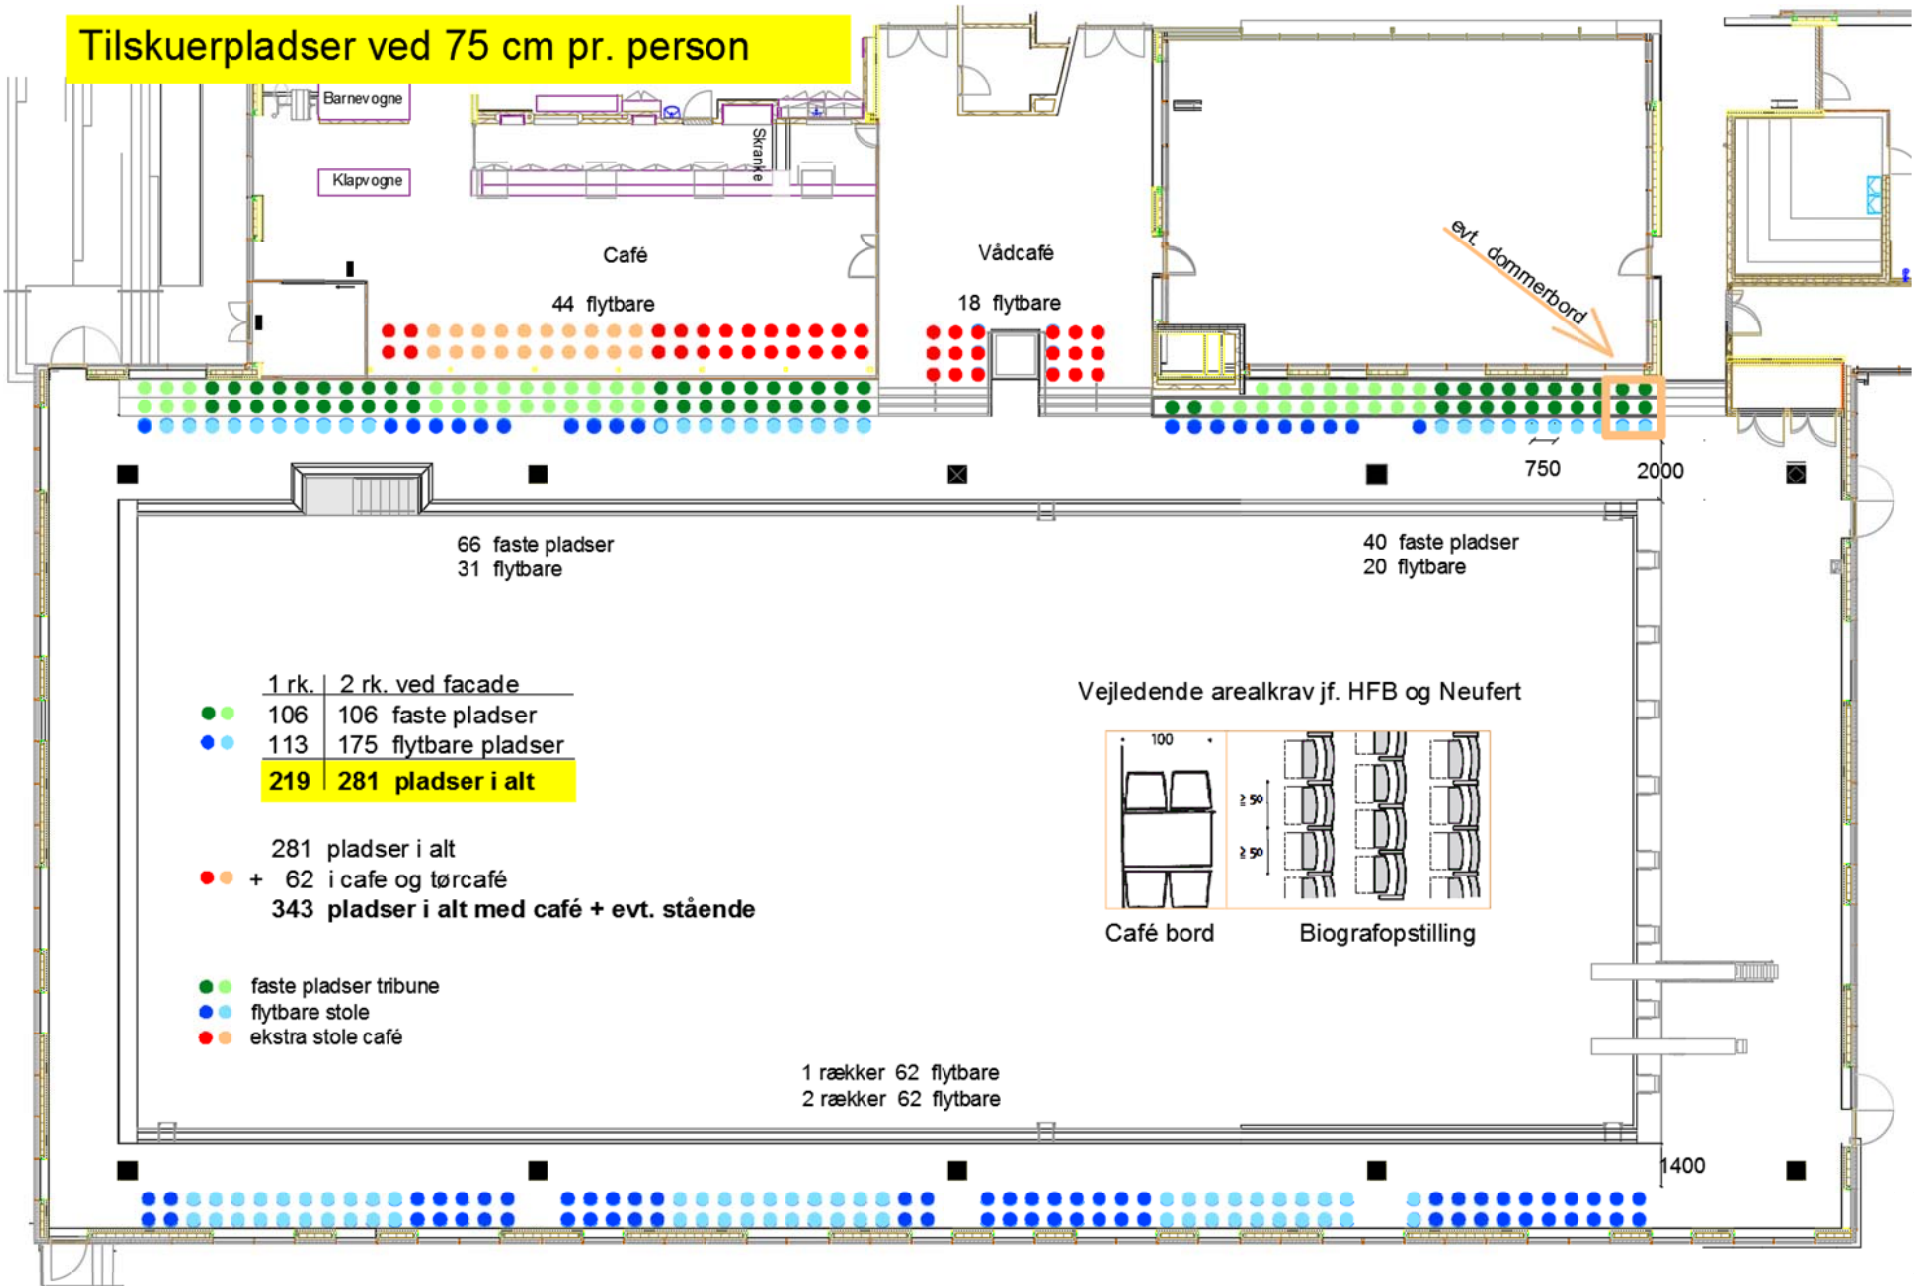

Tilskuerpladser ved 75 cm pr. person

	1 rk.	2 rk. ved facade
●●	106	106 faste pladser
●●	113	175 flytbare pladser
	219	281 pladser i alt

281 pladser i alt
 ●● + 62 i cafe og tørcafé
343 pladser i alt med café + evt. stående

- faste pladser tribune
- flytbare stole
- ekstra stole café

Vejledende arealkrav jf. HFB og Neufert

1 række 62 flytbare
 2 række 62 flytbare