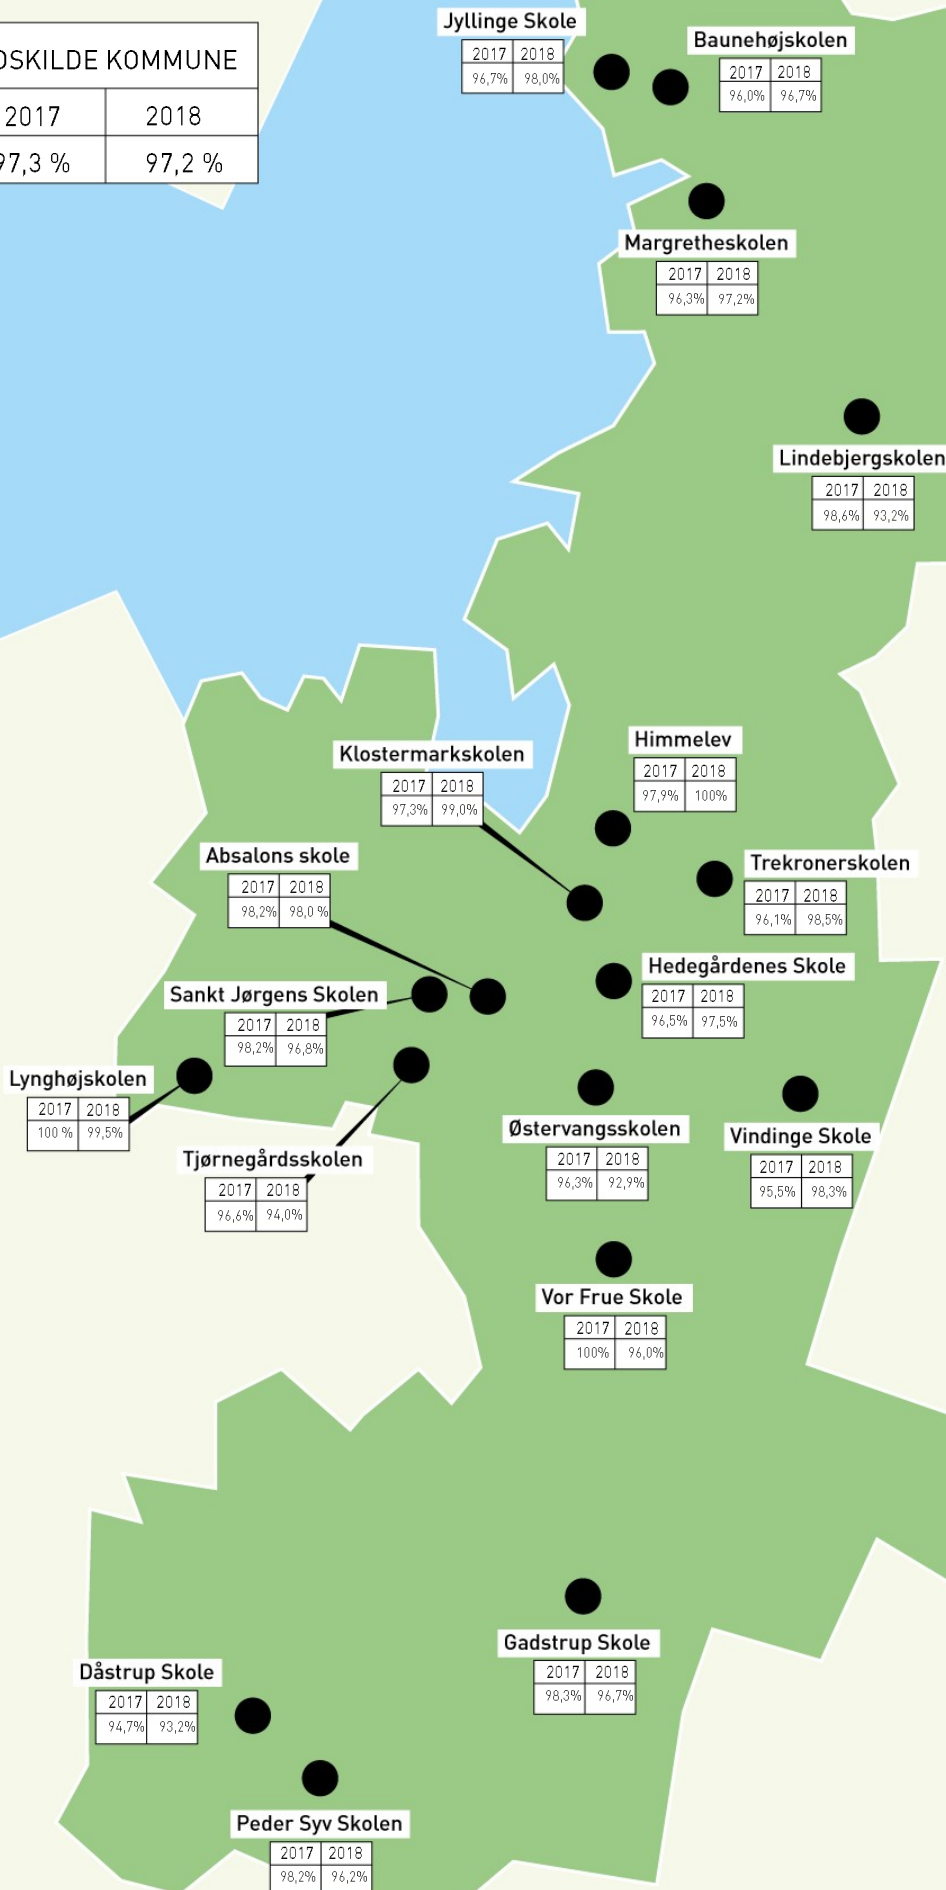

# DÆKNINGSGRAD SFO

November 2018

● Skoler

ROSKILDE KOMMUNE	
2017	2018
97,3 %	97,2 %

Dækningsgraden beregnes som andelen af elever, der bor i Roskilde Kommune, går i 0. til 3. klasse på en af kommunens 18 grundskoler og som modtager et kommunalt SFO-tilbud.

Målestok  
Ca. 2000 meter