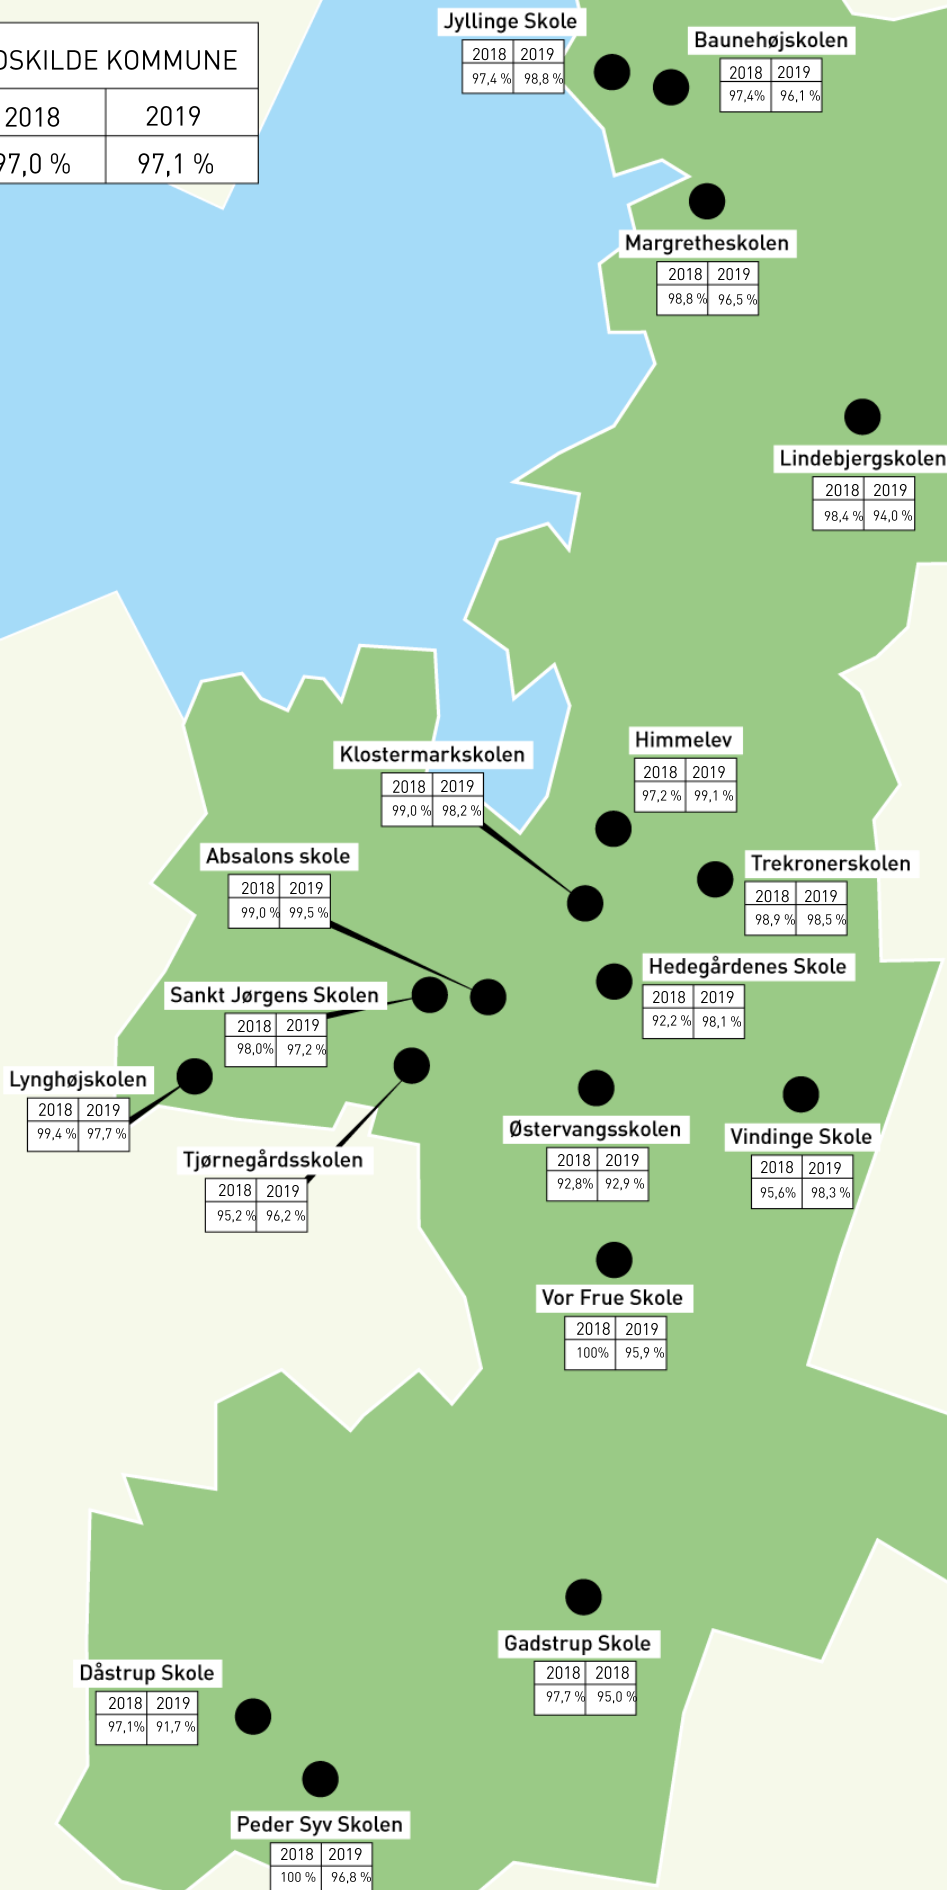

DÆKNINGSGRAD SFO

Pr. februar 2019

● Skoler

| ROSKILDE KOMMUNE | |
|------------------|--------|
| 2018 | 2019 |
| 97,0 % | 97,1 % |

Dækningsgraden beregnes som andelen af elever, der bor i Roskilde Kommune, går i 0. til 3. klasse på en af kommunens 18 grundskoler og som modtager et kommunalt SFO-tilbud.

Målestok
Ca. 2000 meter
┌ - - - ┐