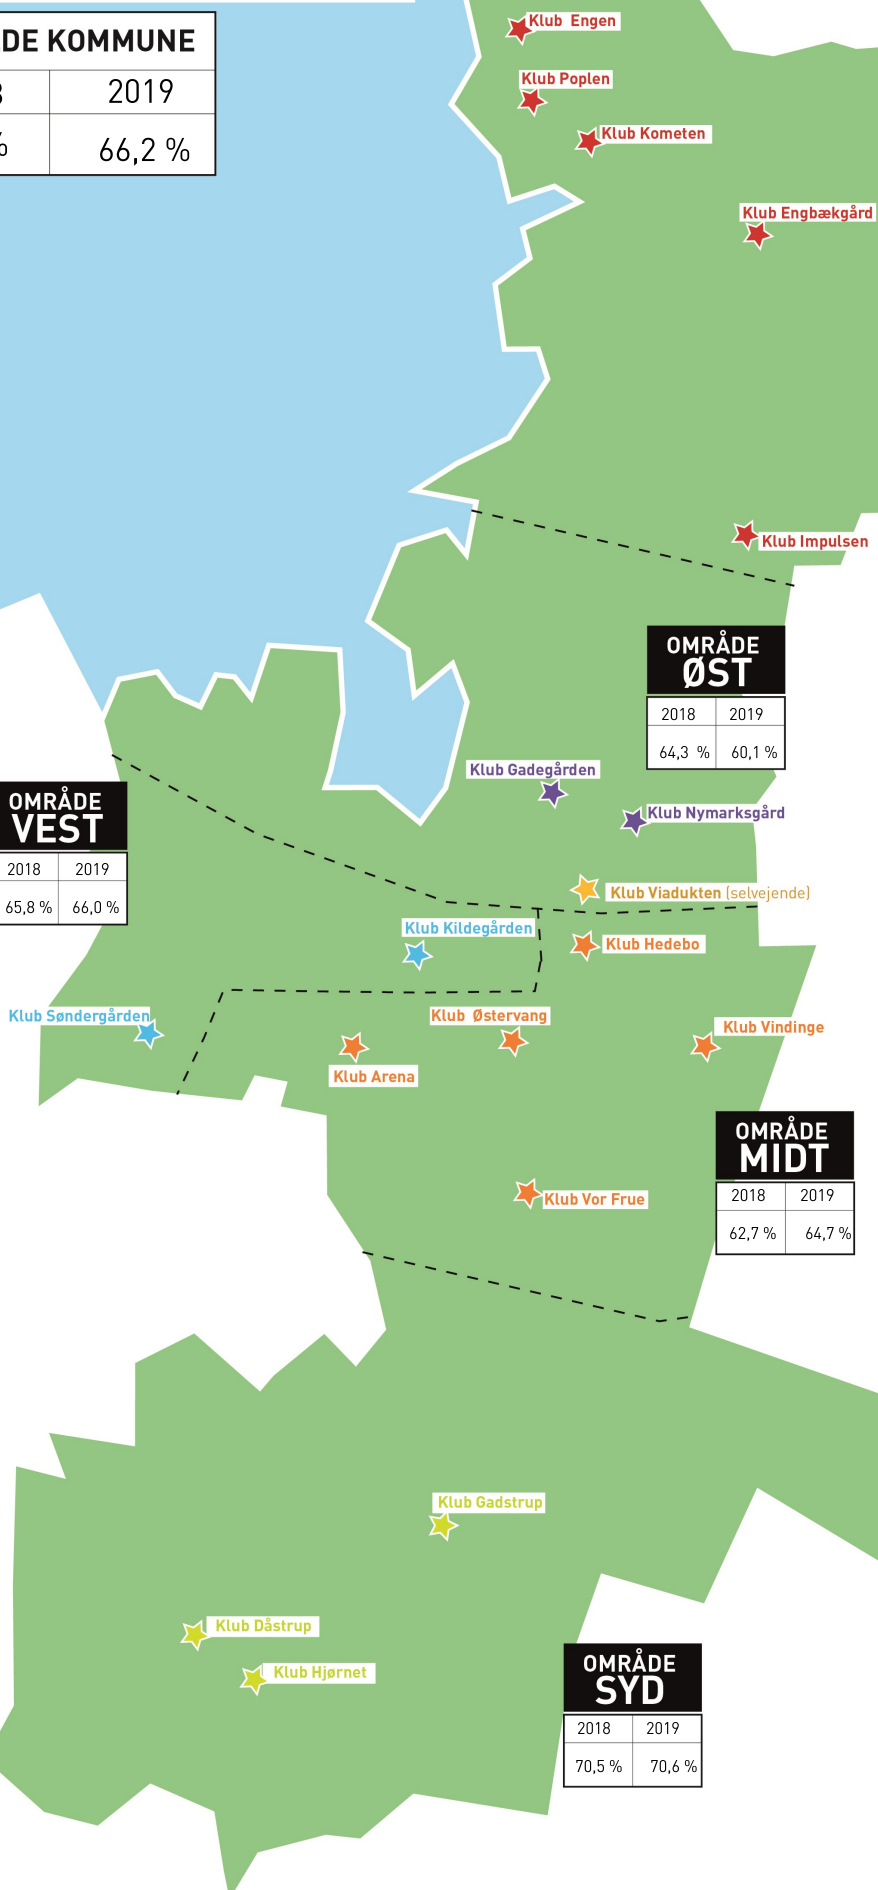

Pr. februar 2019

DÆKNINGSGRAD KLUB

☆ Klubber

ROSKILDE KOMMUNE

2018	2019
67,4 %	66,2 %

OMRÅDE NORD

2018	2019
72,9 %	71,8 %

OMRÅDE ØST

2018	2019
64,3 %	60,1 %

OMRÅDE VEST

2018	2019
65,8 %	66,0 %

OMRÅDE MIDT

2018	2019
62,7 %	64,7 %

OMRÅDE SYD

2018	2019
70,5 %	70,6 %

Dækningsgraden beregnes som andelen af børn, der bor i Roskilde Kommune, går i 4. til 7. klasse og modtager et klubtilbud på en af de kommunale klubber.

Målestok
Ca. 2000 meter