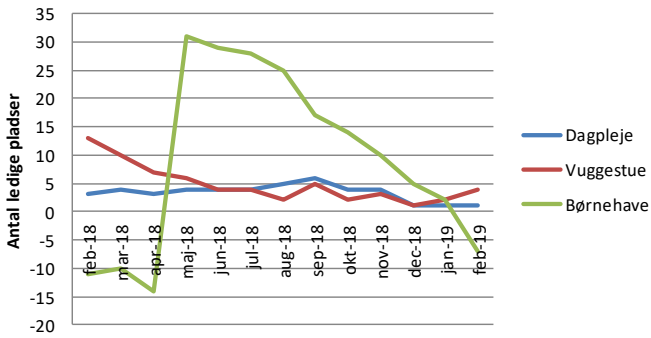

Udvikling i ledige pladser i pasningsdistrikter med merindskrivning på over fem børn på 0-5 års området

Ågerup Pasningsdistrikt

Sydbyen Pasningsdistrikt

Viby/Dåstrup Pasningsdistrikt

Svogerslev Pasningsdistrikt