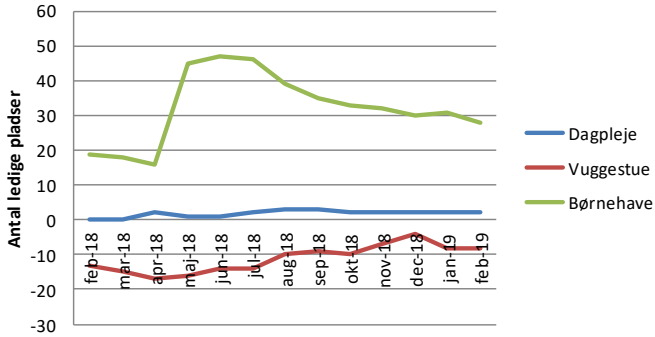

Udvikling i ledige pladser i pasningsdistrikter med merindskrivning på over fem børn på 0-5 års området

Ågerup Pasningsdistrikt

Sydbyen Pasningsdistrikt

Viby/Dåstrup Pasningsdistrikt

Svogerslev Pasningsdistrikt