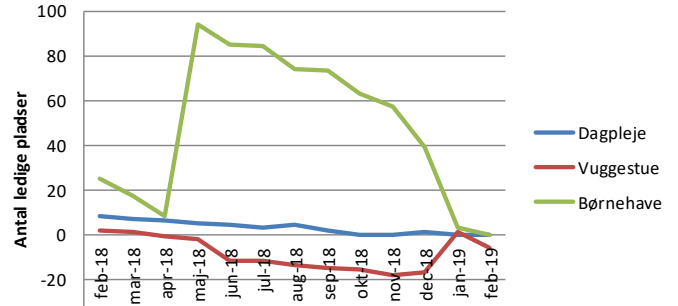

Udvikling i ledige pladser i pasningsdistrikter med merindskrivning på over fem børn på 0-5 års området

Ågerup Pasningsdistrikt

Sydbyen Pasningsdistrikt

Viby/Dåstrup Pasningsdistrikt

Svogerslev Pasningsdistrikt