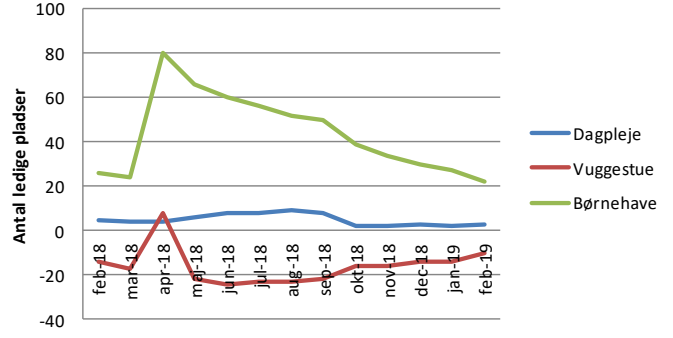

Udvikling i ledige pladser i pasningsdistrikter med merindskrivning på over fem børn på 0-5 års området

Ågerup Pasningsdistrikt

Sydbyen Pasningsdistrikt

Viby/Dåstrup Pasningsdistrikt

Svogerslev Pasningsdistrikt