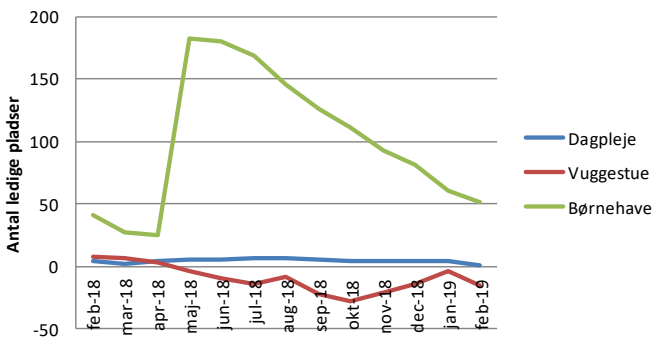

Midtvestbyen Pasningsdistrikt