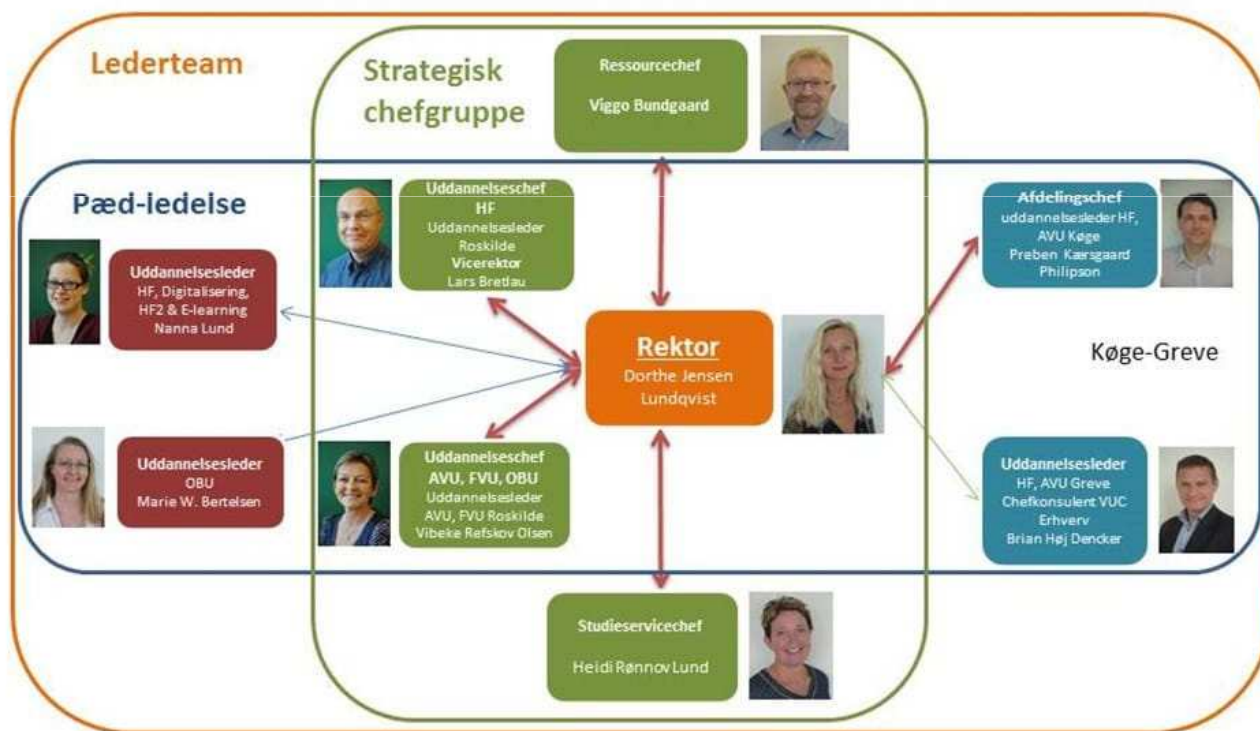

# VUC ROSKILDE

**VUC**  
ROSKILDE  
GREVE • KØGE

# VUC ROSKILDE

## Organigram for VUC Roskilde

# VUC ROSKILDE

- Enkeltfagsudbud indenfor:
  - HF – højere forberedelseksamen (gymnasium)
  - AVU – almen voksenundervisning (9. – 10. kl)
  - FVU – læsning, FVU matematik
  - Ordblindeundervisning (OBU)
- Herudover:
  - 2-årig HF, samt særlige linjer: Musik-HF mv.
  - HF-pakker målrettet videregående uddannelser
  - E-learning
  - FVU – start
  - FVU – engelsk, FVU – digital for virksomheder
  - Særligt tilrettelagt undervisning